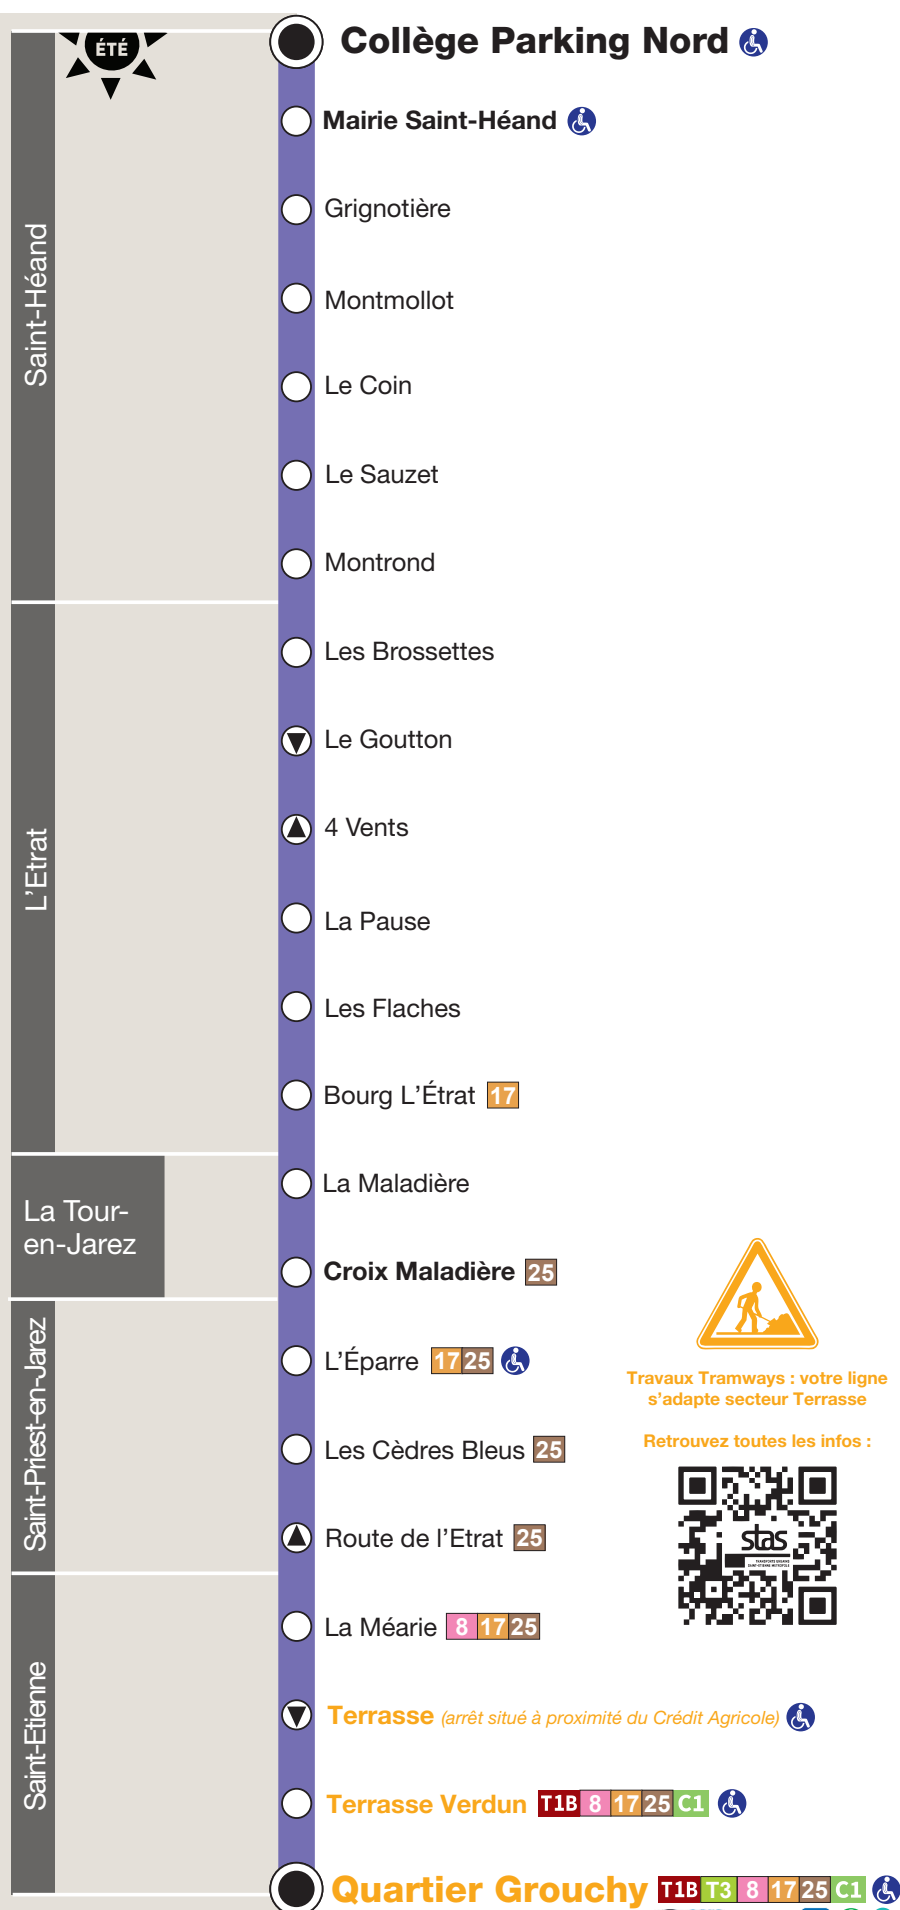

HORAIRES
PÉRIODE DU 10 JUILLET
AU 3 SEPTEMBRE 2023

27

QUARTIER GROUCHY
SAINT-ÉTIENNE
COLLÈGE PARKING NORD
SAINT-HEAND

INFO Travaux

Ligne adaptée durant l'été
Travaux Tramways Terrasse

27 vers Quartier Grouchy SAINT-ÉTIENNE

du LUNDI au SAMEDI

	s	s				
Coll. Parking Nord	7:34	8:36	13:33	14:37	16:39	17:58
Bourg L'Étrat	7:46	8:48	13:45	14:49	16:51	18:10
Croix Maladière	7:48	8:50	13:47	14:51	16:53	18:12
Terrasse	7:54	8:56	13:53	14:57	16:59	18:18
Terrasse Verdun	7:56	8:58	13:55	14:59	17:01	18:20
Quartier Grouchy	7:58	9:00	13:57	15:01	17:03	18:22

s : supprimé le samedi

27 vers Collège Parking Nord ST-HÉAND

du LUNDI au SAMEDI

	s	s				
Quartier Grouchy	7:00	8:09	14:11	16:00	17:18	18:34
Terrasse Verdun	7:01	8:10	14:12	16:01	17:19	18:35
Croix Maladière	7:06	8:15	14:17	16:06	17:24	18:40
Bourg L'Étrat	7:09	8:18	14:20	16:09	17:27	18:43
Coll. Parking Nord	7:21	8:30	14:32	16:21	17:39	18:53

Suivez-nous :

Horaires donnés à titre indicatif, susceptibles d'évoluer en fonction des conditions de circulation.

Travaux Tramways : votre ligne s'adapte secteur Terrasse

Retrouvez toutes les infos :